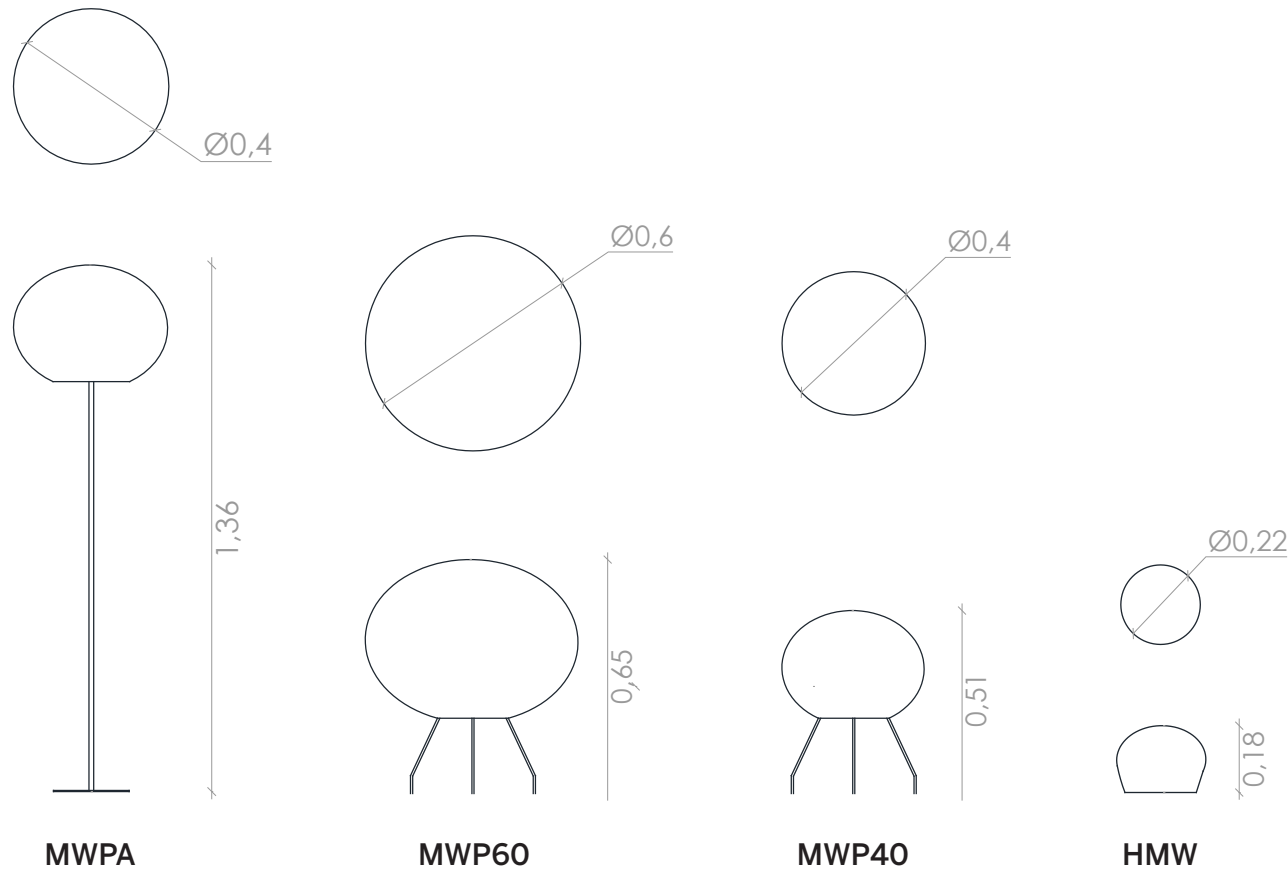

# Moon / Half Moon

**Material**  
**Estrutura em ferro,**  
**abajur 100% lã à cor natural.**

Iron structure,  
lampshade 100% wool in natural color.

**Lâmpada** Light bulb  
**E27 LED (não incluída not included)**

MWPA - chão, pé alto floor, high-foot  
MWP60 - chão/mesa floor/table

MWP40 - chão/mesa floor/table  
HMW - Half Moon - mesa table

**Limelight**