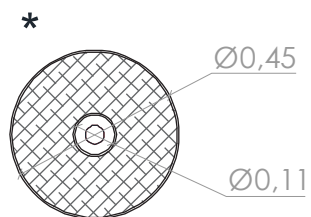

Alpes

APS45

***Cabo elétrico c/ 1.50 m.**
Cable length 1,50 m.

Material
Estrutura em arame e lã natural.
Wire structure and natural wool.

Lâmpada Light bulb
E27 LED x 1 (não incluída not included)