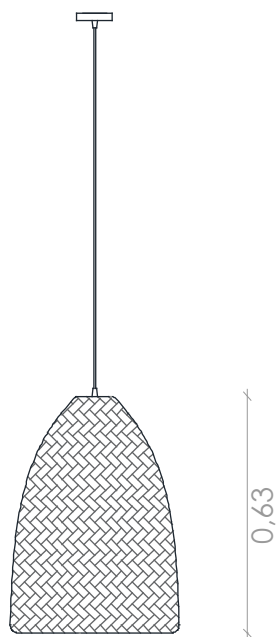

Alpes

APS45

***Cabo elétrico c/ 1.50 m.**
Cable length 1,50 m.

Material
Estrutura em arame e lã natural.
Wire structure and natural wool.

Lâmpada Light bulb
E27 LED x 1 (não incluída not included)