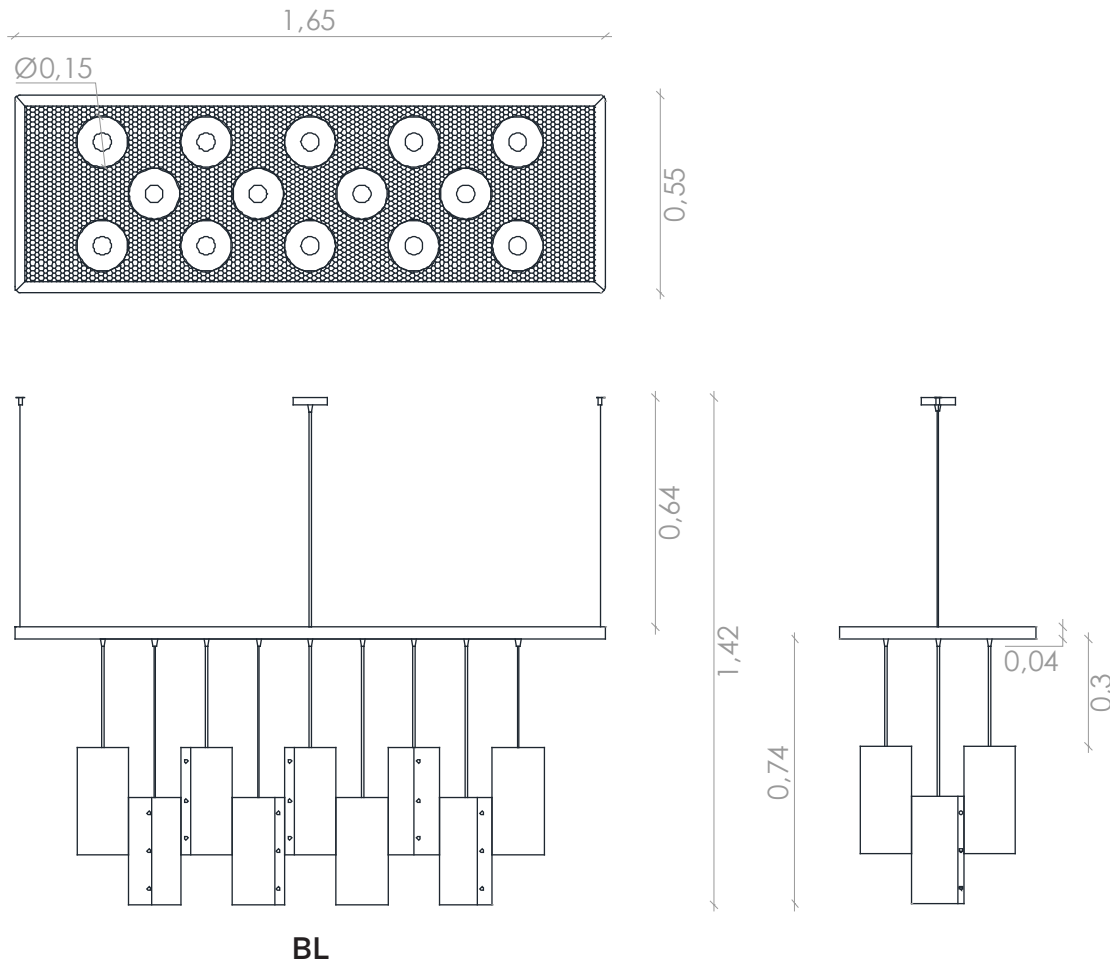

Bulbo de Luz

Material

Estrutura em ferro e madeira.

Abajur em folha de madeira ao tom natural.

Structure in iron and wood.

Lampshade in natural wood veneer.

Lâmpada Light bulb

E27 LED x 14 (não incluídas not included)