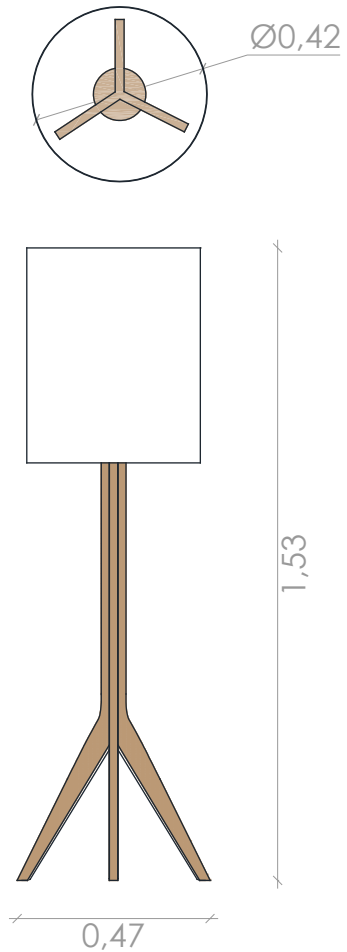

Marlon

MLC

MLC - chão floor

MLM

MLM - mesa table

Material
Estrutura em madeira,
abajur em linho branco.
Wood structure,
lampshade in white linen.

Lâmpada Light bulb
E27 LED x 1 (não incluída not included)