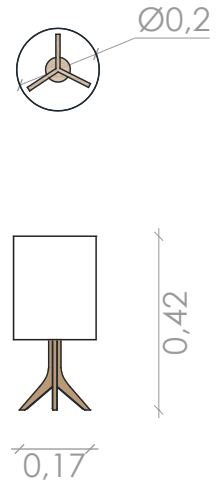

Marlon

MLC

MLC - chão floor

MLM

MLM - mesa table

Material
Estrutura em madeira,
abajur em linho branco.
Wood structure,
lampshade in white linen.

Lâmpada Light bulb
E27 LED x 1 (não incluída not included)