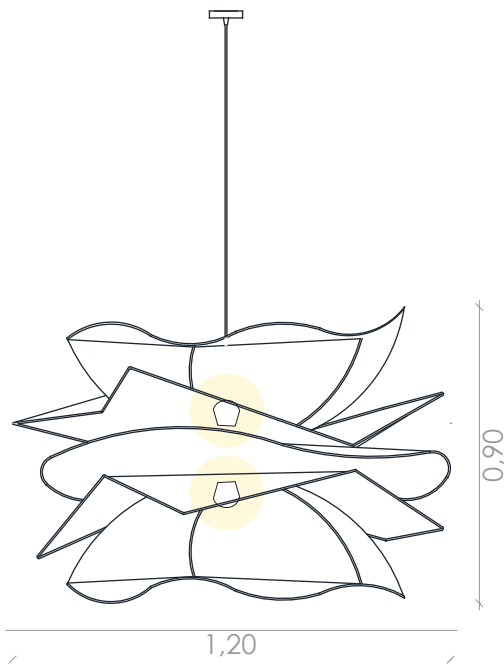

Petunia

PS120

PS120 - suspensão, grande suspension, big
PS100 - suspensão, médio suspension, medium

PS100

PS80

PS80 - suspensão, pequeno suspension, small

* Cabo elétrico c/ 1.50 m.
Cable length 1,50 m.

Material

Estrutura em ferro forrada a linho e cordão de algodão.

Iron structure lined with linen and cotton cord.

Cores disponíveis Available colours

T 3357 30 58

T 3366 20 38

T 3366 23 44

Lâmpada Light bulb

E27 LED x2 (não incluídas not included)