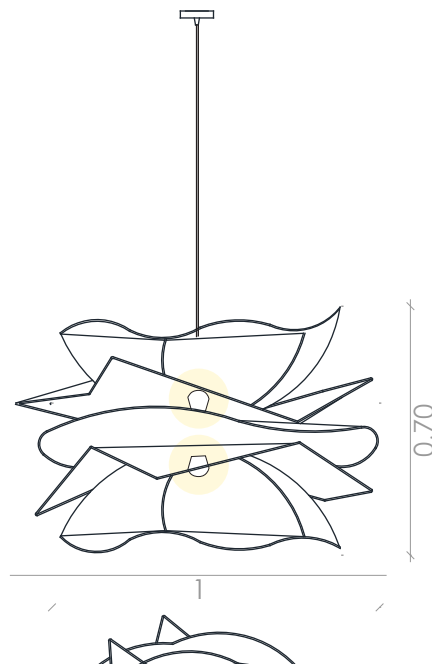

Petunia

PS120

PS120 - suspensão, grande suspension, big
PS100 - suspensão, médio suspension, medium

PS100

PS80

PS80 - suspensão, pequeno suspension, small

* Cabo elétrico c/ 1.50 m.
Cable length 1,50 m.

Material

Estrutura em ferro forrada a linho e cordão de algodão.

Iron structure lined with linen and cotton cord.

Cores disponíveis Available colours

T 3357 30 58

T 3366 20 38

T 3366 23 44

Lâmpada Light bulb

E27 LED x2 (não incluídas not included)