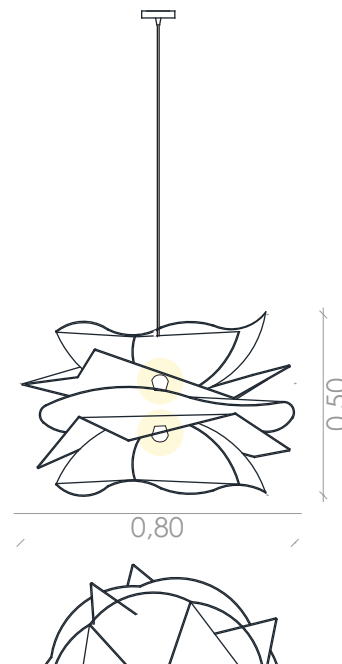

Petunia

PS120

PS120 - suspensão, grande suspension, big
PS100 - suspensão, médio suspension, medium

PS100

PS80

PS80 - suspensão, pequeno suspension, small

* Cabo elétrico c/ 1.50 m.
Cable length 1,50 m.

Material

Estrutura em ferro forrada a linho e cordão de algodão.

Iron structure lined with linen and cotton cord.

Cores disponíveis Available colours

T 3357 30 58

T 3366 20 38

T 3366 23 44

Lâmpada Light bulb

E27 LED x2 (não incluídas not included)