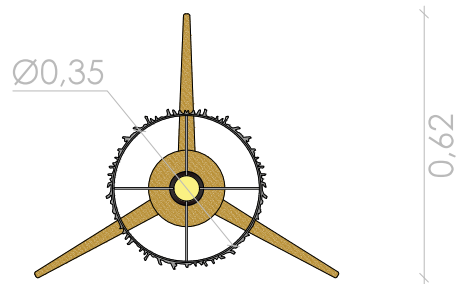

Frique

FRIQUE

Material
Estrutura em madeira.
abajur em trapilho.
Wood structure.
Lampshade in knitted fabric yarn.

Lâmpada Light bulb
E27 LED x 1 (não inclui da not included)