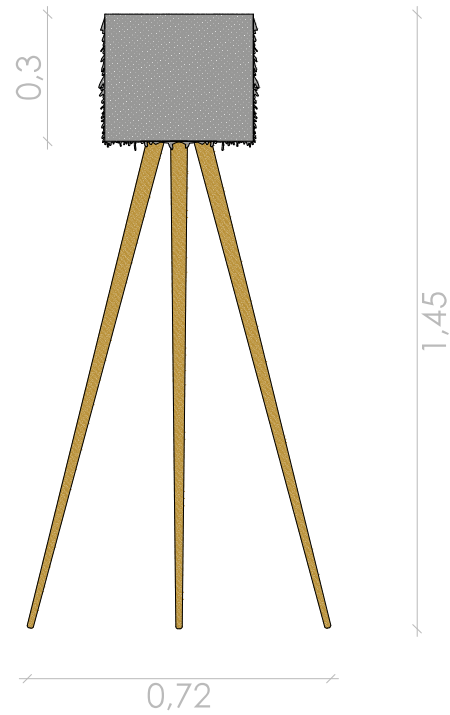

Frique

FRIQUE

Material
Estrutura em madeira.
abajur em trapilho.
Wood structure.
Lampshade in knitted fabric yarn.

Lâmpada Light bulb
E27 LED x 1 (não inclui da not included)